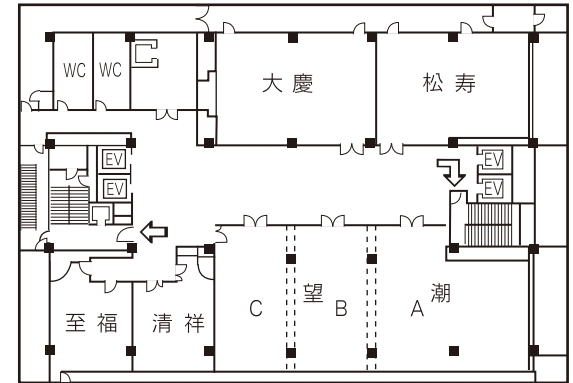

〈お部屋タイプ〉S…シングル(定員1) D…ダブル(ベッド1・定員2) T…ツイン(ベッド2・定員2) SP…スペシャル(ベッド3・定員3) DT…デラックスツイン(定員2) 和…デラックス和室(定員3) SR…スイート(定員2) RS…ロイヤルスイート(定員2)

1F

海側出入口

- ロビー・フロント
- ロビーラウンジ「シオン」

2F

- 宴会場「飛翔」
- ブライダルサロン

3F

- 中宴会場「望潮」
- 小宴会場「大慶」「松寿」「清祥」「至福」