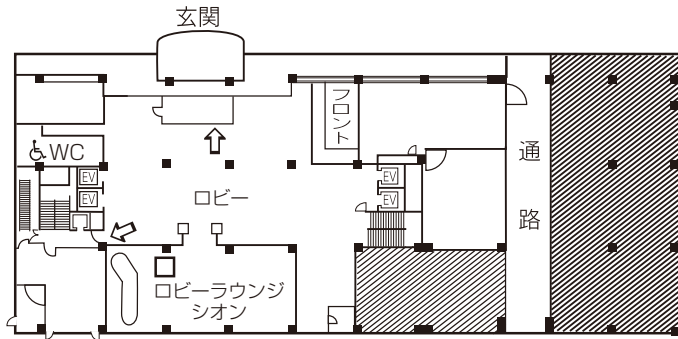

〈お部屋タイプ〉S…シングル(定員1) D…ダブル(ベッド1・定員2) T…ツイン(ベッド2・定員2) SP…スペシャル(ベッド3・定員3) DT…デラックスツイン(定員2) 和…デラックス和室(定員3) SR…スイート(定員2) RS…ロイヤルスイート(定員2)

1F

海側出入口

- ロビー・フロント
- ロビーラウンジ「シオン」

2F

- 宴会場「飛翔」
- ブライダルサロン

3F

- 中宴会場「望潮」
- 小宴会場「大慶」「松寿」「清祥」「至福」