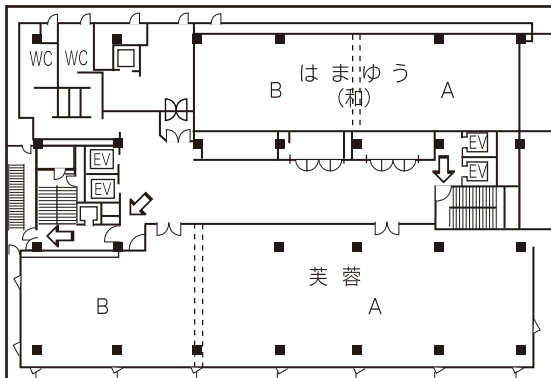

4F

- ◦大宴会場「芙蓉」
- ◦和宴会場「はまゆう」