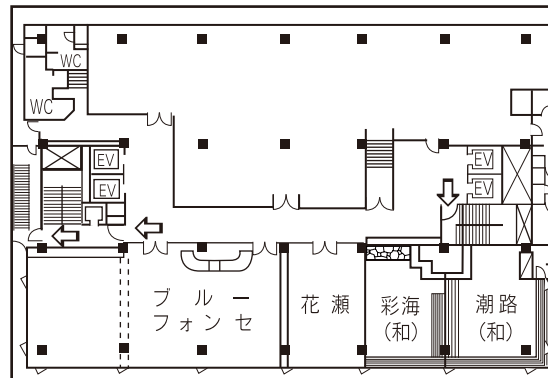

5F

- ◦レストラン「ブルーフォンセ」
- ◦日本料理「花瀬」
- ◦座敷「潮路」「彩海」