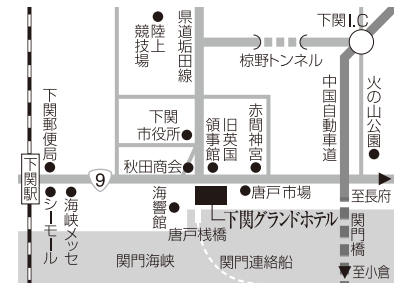

4F

- 大宴会場「芙蓉」
- 和宴会場「はまゆう」

5F

- レストラン「ブルーフォンセ」
- 日本料理「花瀬」
- 座敷「潮路」「彩海」

政府登録国際観光ホテル(登ホ第253号)

下関グランドホテル

〒750-0006 山口県下関市南部町31-2

TEL 083-231-5000 (代)