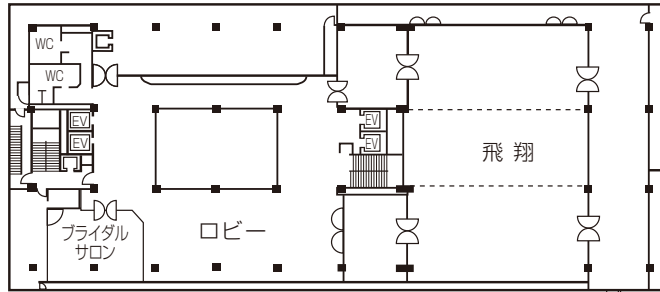

〈お部屋タイプ〉S…シングル(定員1) D…ダブル(ベッド1・定員2) T…ツイン(ベッド2・定員2) SP…スペシャル(ベッド3・定員3) DT…デラックスツイン(定員2) 和…デラックス和室(定員3) SR…スイート(定員2) RS…ロイヤルスイート(定員2)

1F

海側出入口

- ロビー・フロント
- ロビーラウンジ「シオン」

2F

- 宴会場「飛翔」
- ブライダルサロン

3F

- 中宴会場「望潮」
- 小宴会場「大慶」「松寿」「清祥」「至福」