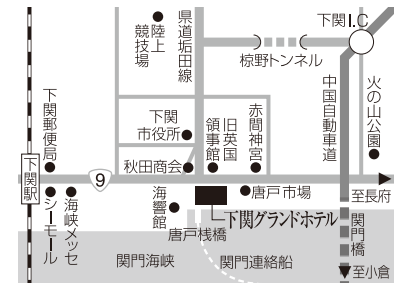

# 1F

海側出入口

- ロビー・フロント
- ロビーラウンジ「シオン」

# 3F

- 中宴会場「望潮」
- 小宴会場「大慶」「松寿」「清祥」「至福」

# 4F

- 大宴会場「芙蓉」
- 和宴会場「はまゆう」

# 5F

- レストラン「ブルーフォンセ」
- 日本料理「花瀬」
- 座敷「潮路」「彩海」

政府登録国際観光ホテル(登ホ第253号)