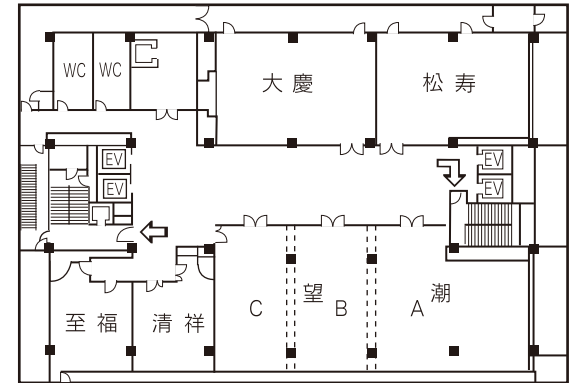

〈お部屋タイプ〉S…シングル(定員1) D…ダブル(ベッド1・定員2) T…ツイン(ベッド2・定員2) SP…スペシャル(ベッド3・定員3) DT…デラックスツイン(定員2) 和…デラックス和室(定員3) SR…スイート(定員2) RS…ロイヤルスイート(定員2)

# 1F

海側出入口

- ロビー・フロント
- ロビーラウンジ「シオン」

# 2F

- 宴会場「飛翔」
- ブライダルサロン

# 3F

- 中宴会場「望潮」
- 小宴会場「大慶」「松寿」「清祥」「至福」