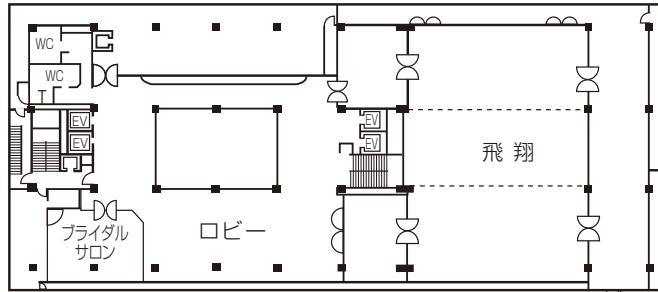

〈お部屋タイプ〉S…シングル(定員1) D…ダブル(ベッド1・定員2) T…ツイン(ベッド2・定員2) SP…スペシャル(ベッド3・定員3) DT…デラックスツイン(定員2) 和…デラックス和室(定員3) SR…スイート(定員2) RS…ロイヤルスイート(定員2)

1F

海側出入口

- ロビー・フロント
- ロビーラウンジ「シオン」

2F

- 宴会場「飛翔」
- ブライダルサロン

3F

- 中宴会場「望潮」
- 小宴会場「大慶」「松寿」「清祥」「至福」