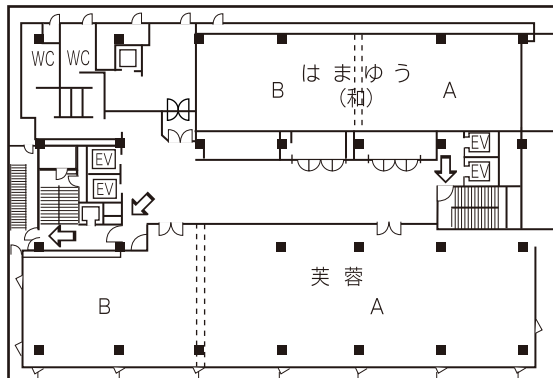

4F

- ◦大宴会場「芙蓉」
- ◦和宴会場「はまゆう」