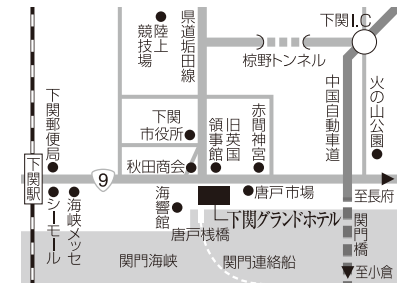

〈お部屋タイプ〉S…シングル(定員1) D…ダブル(ベッド1・定員2) T…ツイン(ベッド2・定員2) SP…スペシャル(ベッド3・定員3) DT…デラックスツイン(定員2) 和…デラックス和室(定員3) SR…スイート(定員2) RS…ロイヤルスイート(定員2)

1F

海側出入口

- ロビー・フロント
- ロビーラウンジ「シオン」

2F

- 宴会場「飛翔」
- ブライダルサロン

3F

- 中宴会場「望潮」
- 小宴会場「大慶」「松寿」「清祥」「至福」

4F

- 大宴会場「芙蓉」
- 和宴会場「はまゆう」

5F

- レストラン「ブルーフォンセ」
- 日本料理「花瀬」
- 座敷「潮路」「彩海」

政府登録国際観光ホテル(登ホ第253号)

下関グランドホテル

〒750-0006 山口県下関市南部町31-2

TEL 083-231-5000 (代)