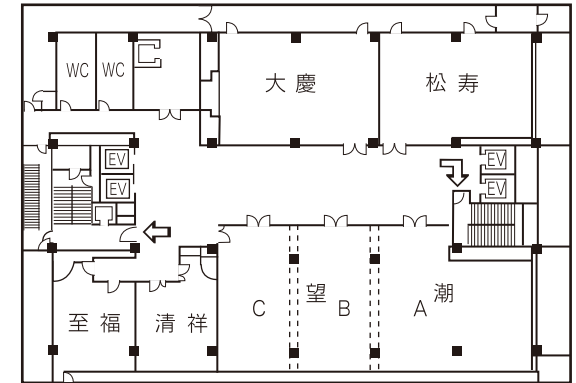

〈お部屋タイプ〉S…シングル(定員1) D…ダブル(ベッド1・定員2) T…ツイン(ベッド2・定員2) SP…スペシャル(ベッド3・定員3) DT…デラックスツイン(定員2) 和…デラックス和室(定員3) SR…スイート(定員2) RS…ロイヤルスイート(定員2)

1F

海側出入口

- ロビー・フロント
- ロビーラウンジ「シオン」

2F

- 宴会場「飛翔」
- ブライダルサロン

3F

- 中宴会場「望潮」
- 小宴会場「大慶」「松寿」「清祥」「至福」

4F

- 大宴会場「芙蓉」
- 和宴会場「はまゆう」

5F

- レストラン「ブルーフォンセ」
- 日本料理「花瀬」
- 座敷「潮路」「彩海」

政府登録国際観光ホテル(登ホ第253号)

下関グランドホテル

〒750-0006 山口県下関市南部町31-2

TEL 083-231-5000 (代)