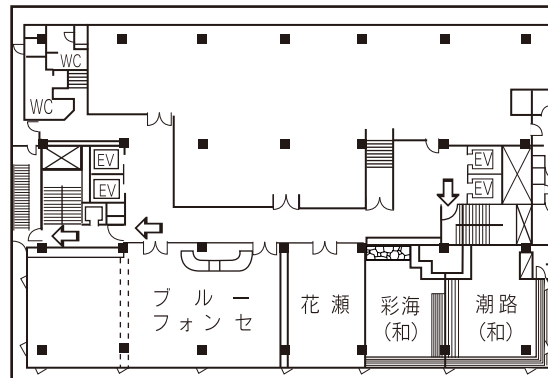

5F

- ◦レストラン「ブルーフォンセ」
- ◦日本料理「花瀬」
- ◦座敷「潮路」「彩海」