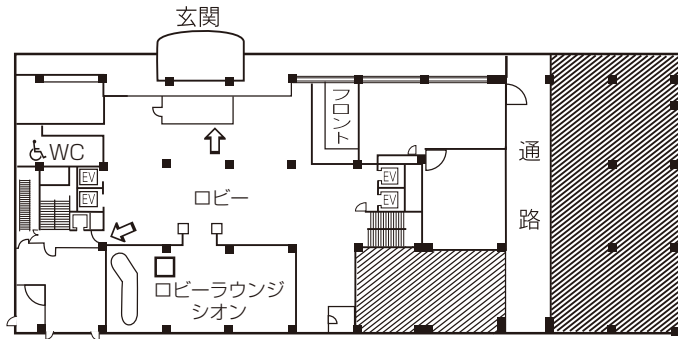

〈お部屋タイプ〉S…シングル(定員1) D…ダブル(ベッド1・定員2) T…ツイン(ベッド2・定員2) SP…スペシャル(ベッド3・定員3) DT…デラックスツイン(定員2) 和…デラックス和室(定員3) SR…スイート(定員2) RS…ロイヤルスイート(定員2)

1F

海側出入口

- ロビー・フロント
- ロビーラウンジ「シオン」

2F

- 宴会場「飛翔」
- ブライダルサロン

3F

- 中宴会場「望潮」
- 小宴会場「大慶」「松寿」「清祥」「至福」